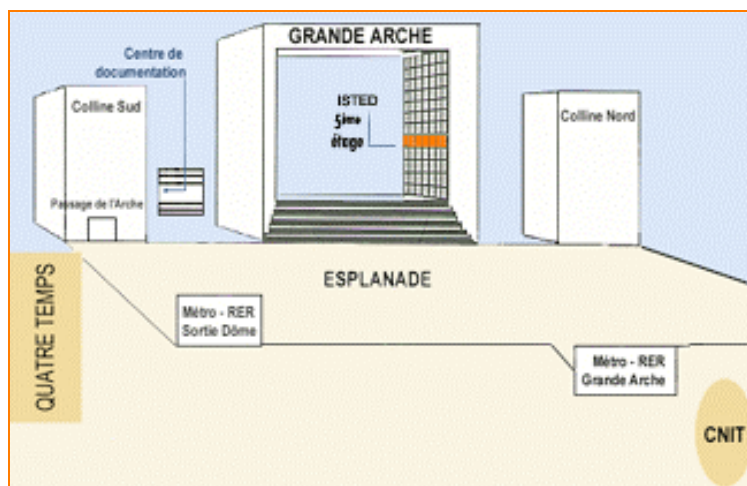

## ISTED

Institut des Sciences et des Techniques de l'Équipement  
et de l'Environnement pour le Développement

**5ème étage** - La Grande Arche, Paroi Nord

92055 La Défense Cedex France

Tél : 33-(0)1-40-81-24-06